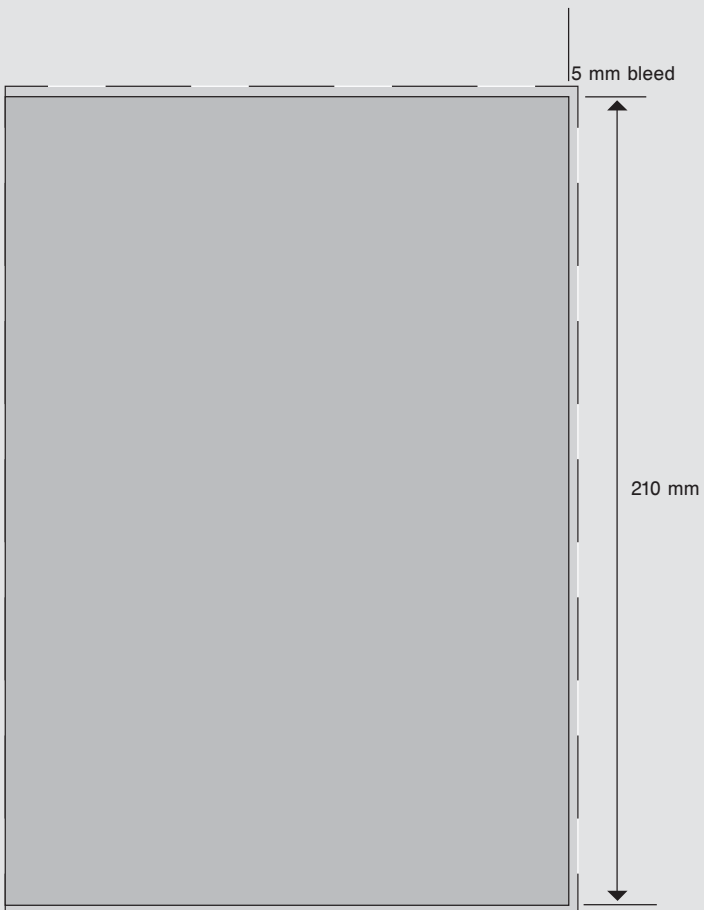

ЕДНА СЕДИЦА В СОФИЯ

140 mm

5 mm bleed

210 mm

Необрязан формат
145 x 220 mm
Обрязан формат
140 x 210 mm
Файлове
формат *.eps
Текстовете
в криви или
*.tif, 300 dpi

една седмича в софия

първа
корица
145/185 mm